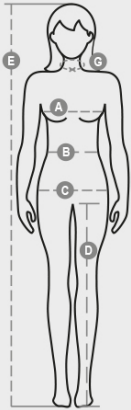

Casual&Workwear - Trousers