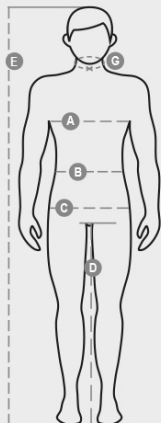

Casual&Workwear - Trousers