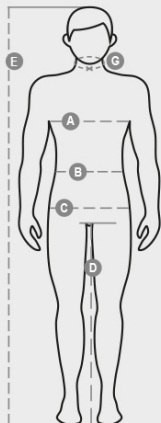

GAME

000162-0038

Bermuda unisex sportivo, coulisse in vita, patta con zip, due tasche laterali e profilo dei bordi a contrasto.

COMPOSIZIONE: 100% POLIESTERE
ASPETTO: DRY-TECH
PESO: 155 GR/MQ
TAGLIE: XXS-XS-S-M-L-XL
IMBALLO: 1/50
HS CODE: 61034300

COLORI

BIANCO/BLU NAVY
00002

ROSSO/BIANCO
03006

VERDE PRATO/BIANCO
07026

BLU NAVY/BIANCO
08015

BLU ROYAL/BIANCO
09005

NERO/BIANCO
14003

CARATTERISTICHE

ISTRUZIONI DI LAVAGGIO

Casual&Workwear - Trousers

International sizes		XXS		XS		S		M		L		XL		XXL		3XL		4XL		5XL	
IT - DE		36	38	40	42	44	46	48	50	52	54	56	58	60	62	64	66	68	70	72	74
FR - ES		32	34	36	38	40	42	44	46	48	50	52	54	56	58	60	62	64	66	68	70
UK		25	27	28	29	30	32	33	34	36	38	40	41	43	45	46	48	49	51	52	54
Waist	(B) - cm	64	68	72	74	76	80	84	88	92	96	100	104	108	112	116	120	124	128	132	136
	(B) - in	25	27	28	29	30	32	33	34	36	38	40	41	43	45	46	48	49	51	52	54
Hips	(C) - cm	80	84	88	90	92	96	100	104	108	112	116	120	124	128	132	136	140	144	148	152
	(C) - in	31	33	34	35	36	38	39	41	42	44	46	47	49	50	52	53	55	56	58	59
Inside leg	(D) - cm	82	82	84	84	85	85	86	86	87	87	88	88	88	88	88	88	89	89	89	89
	(D) - in	32	32	33	33	33	33	33	33	34	34	34	34	34	34	34	34	35	35	35	35
Height	(E) - cm	170/181						175/187						175/189							
	(E) - in	67/71						69/73						69/75							